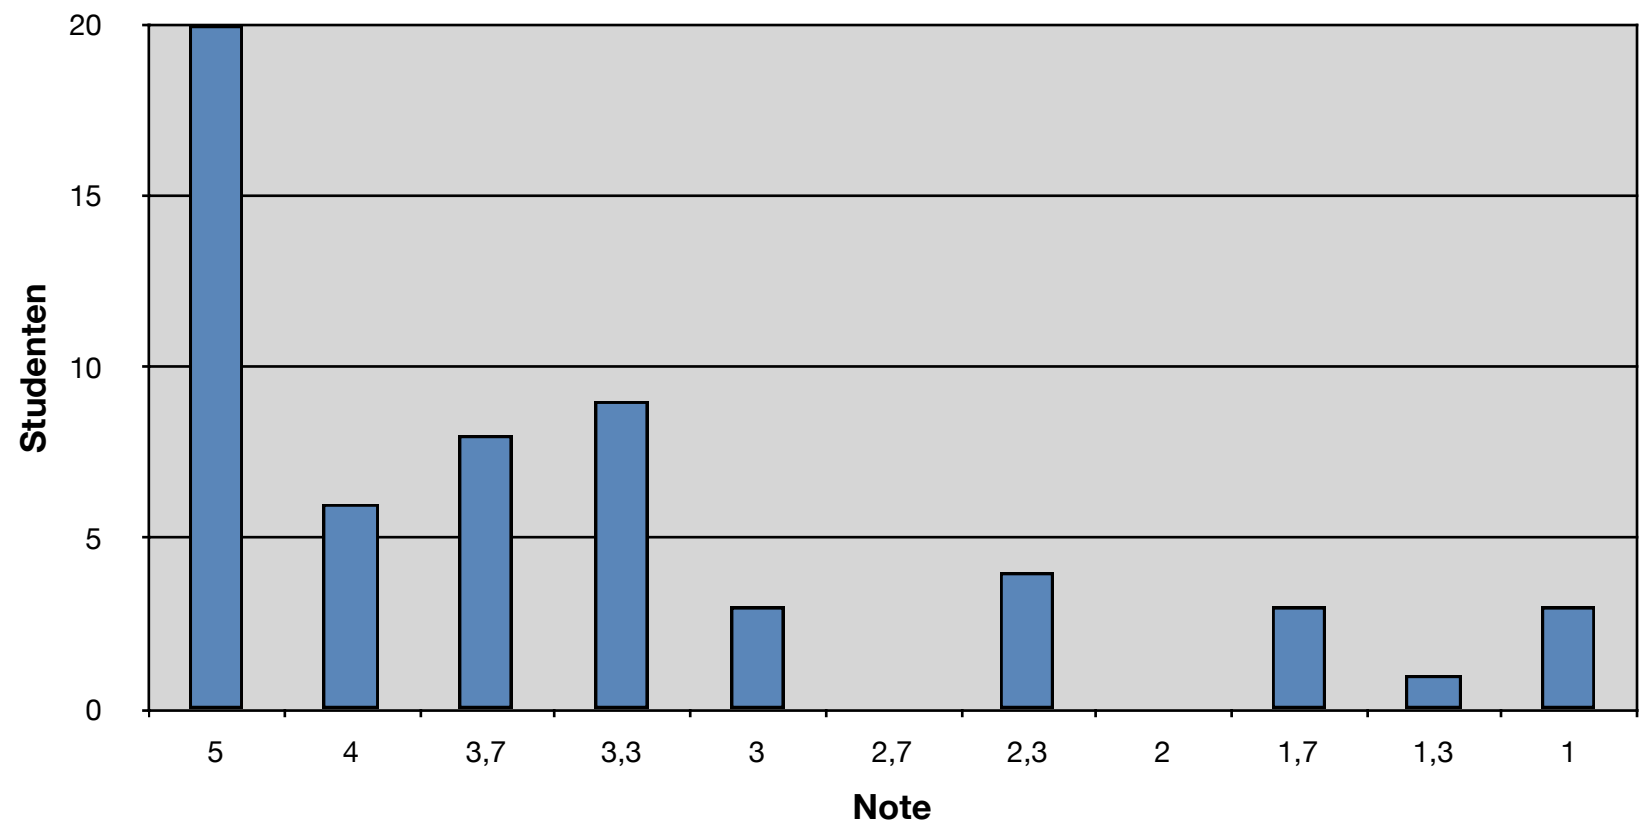

Punkteverteilung Klausur TP4

Notenverteilung

Notenschlüssel	
Punkte	Note
bis 45	5
45.5-50	4
50.5-55	3,7
55.5-60	3,3
60.5-65	3
65.5-70	2,7
70.5-75	2,3
75.5-80	2
80.5-85	1,7
85.5-90	1,3
ab 90.5	1