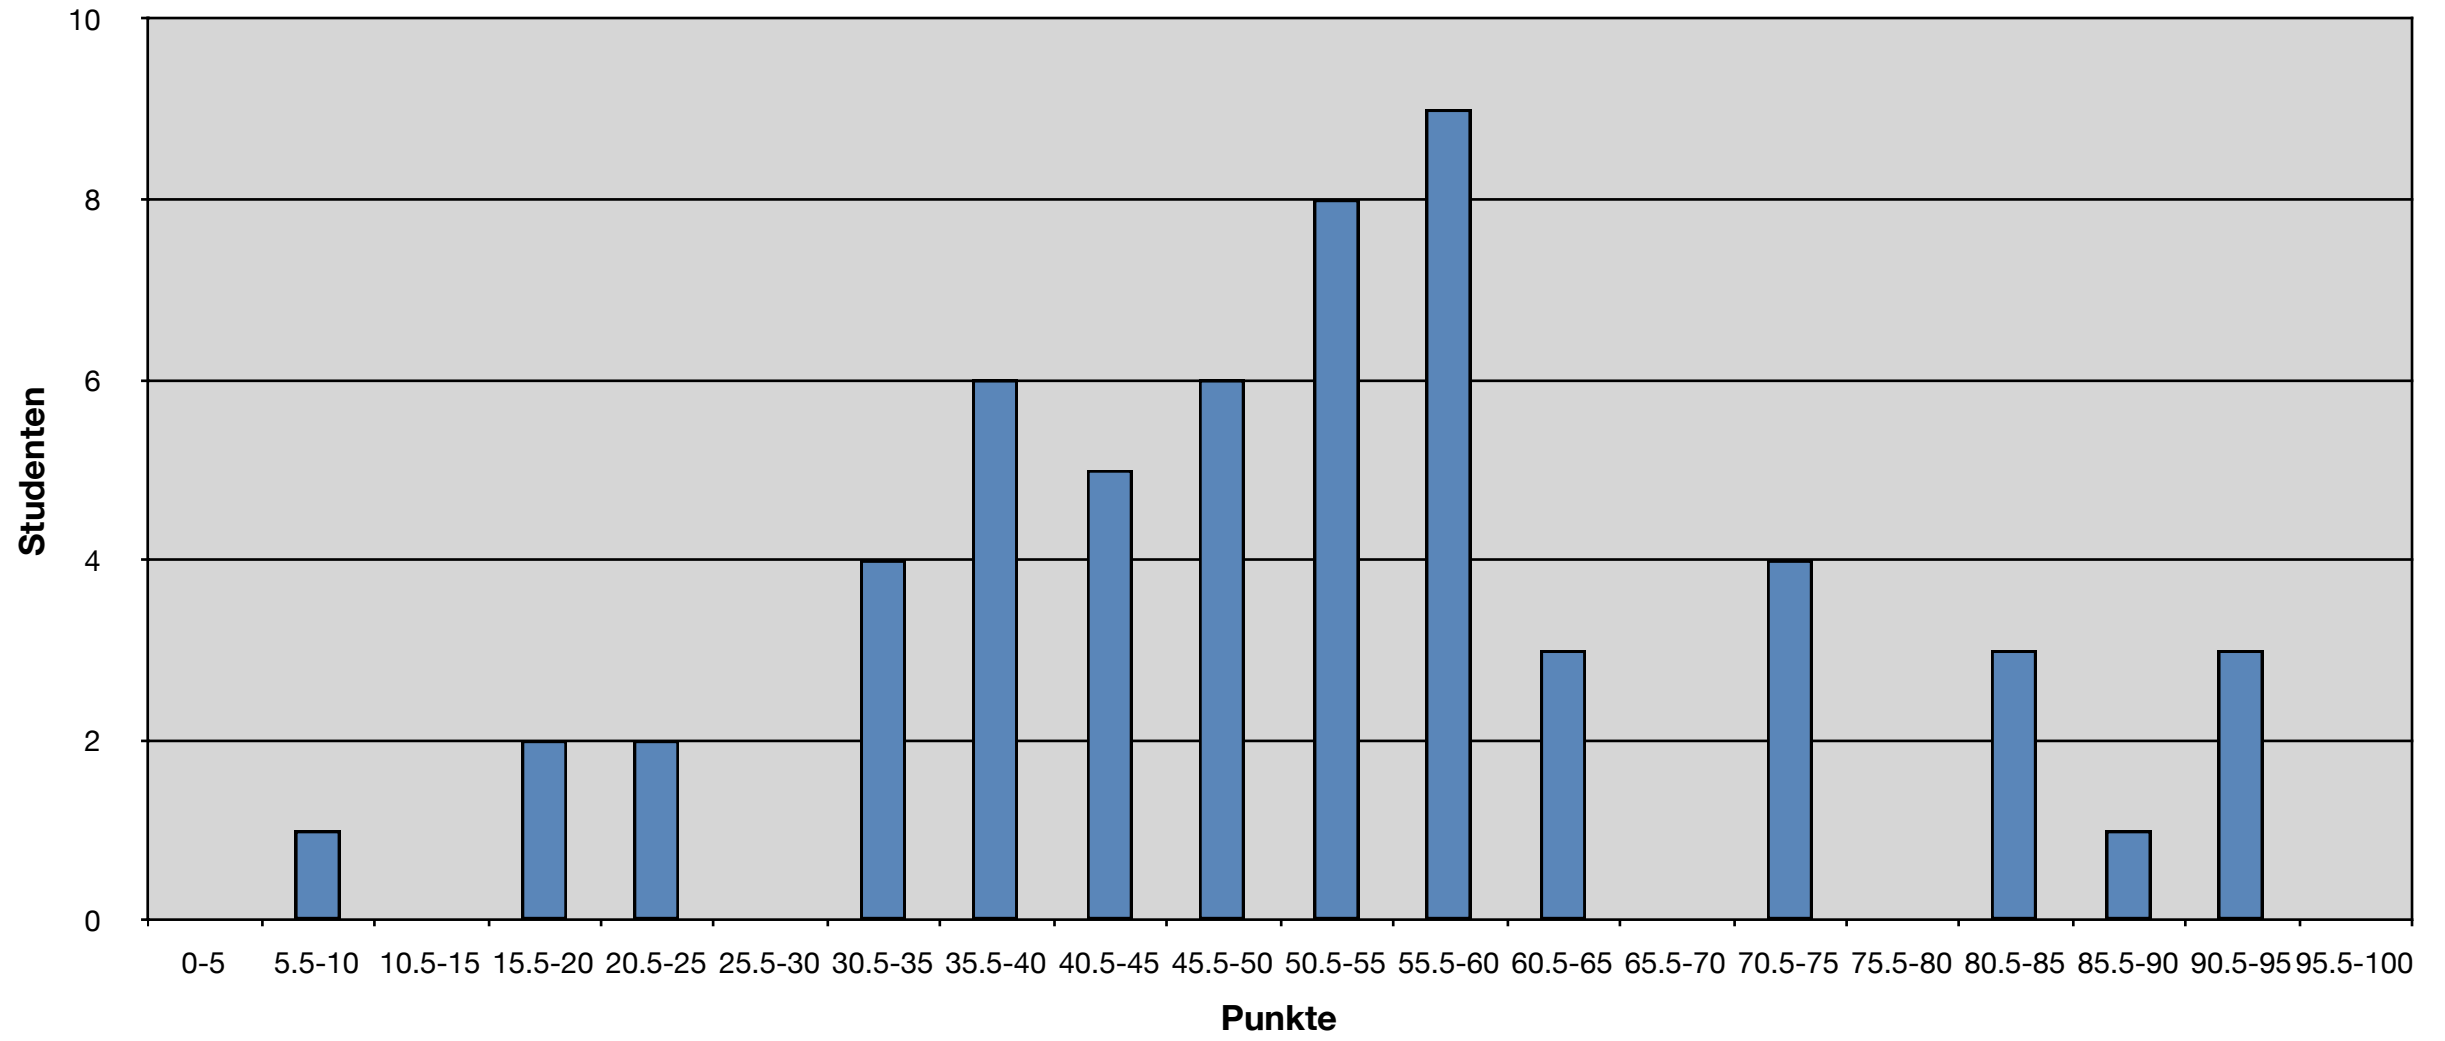

Punkteverteilung Klausur TP4

Notenverteilung

Notenschlüssel	
Punkte	Note
bis 45	5
45.5-50	4
50.5-55	3,7
55.5-60	3,3
60.5-65	3
65.5-70	2,7
70.5-75	2,3
75.5-80	2
80.5-85	1,7
85.5-90	1,3
ab 90.5	1